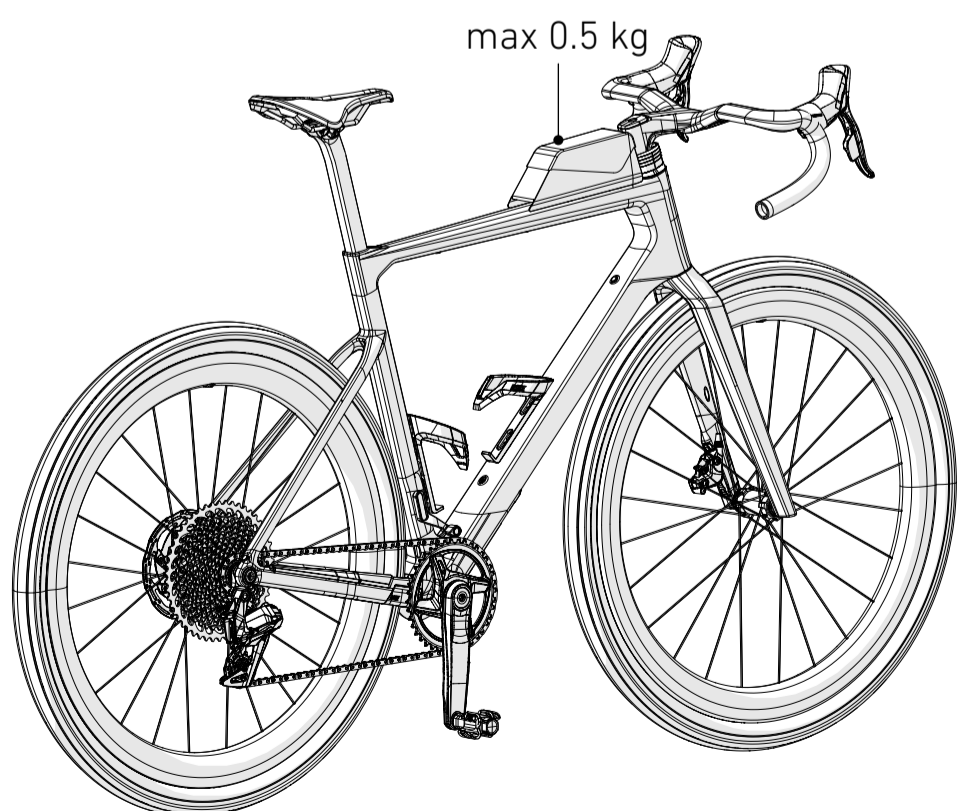

## Aero Fidlock TOP TUBE BAG for **B A C K R O A D** <sup>F F</sup>

### 3 MAXIMUM WEIGHT